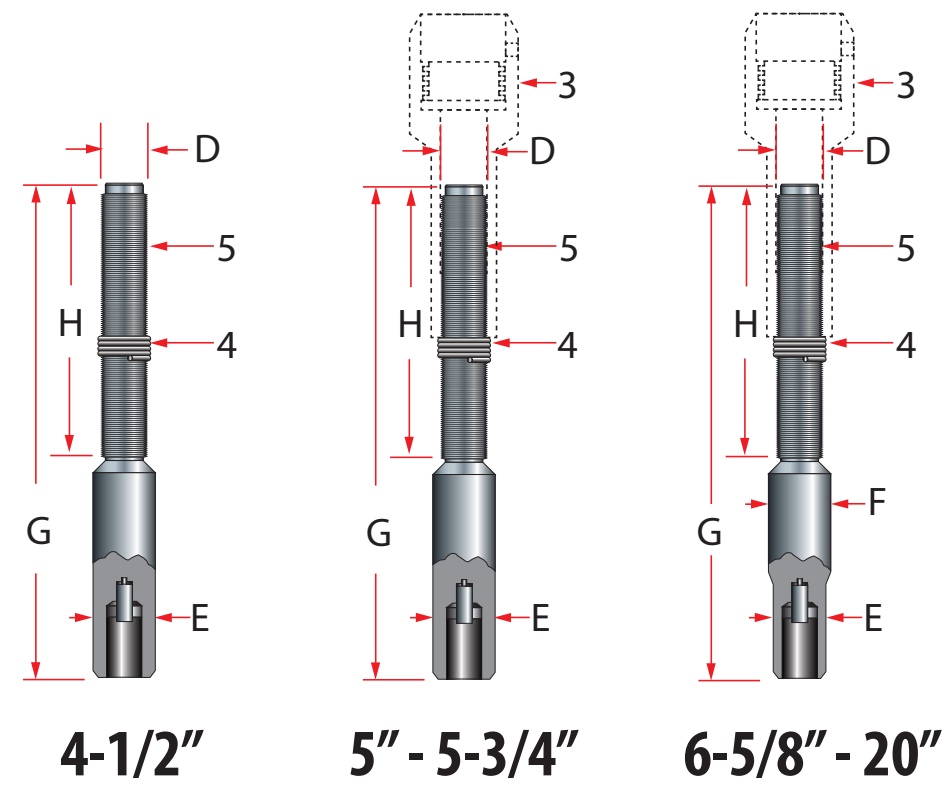

4-1/2" - 20" Wireline Cement Retainer & Bridge Plug Adaptor Kit Info

TENSION MANDRELS & LOCK SPRING

SETTING SLEEVES

DIMENSIONAL DATA - WIRELINE CEMENT RETAINER ADAPTER KIT

DIM.	4 1/2"	5"	5 1/2"	5 3/4"	6 5/8"	7"	7 5/8"	8 5/8"	9 5/8"	10 3/4"	11 3/4"	13 3/8"	16"	20"	
A	3.500	3.937	4.312	4.700	5.380	5.687	6.312	7.125	8.125	9.437	9.937	11.875	14.125	18.375	
B	12.875	16.000	12.500	12.500	10.500	10.500	9.562	9.125	9.500	9.500	9.906	9.906	9.906	11.875	
C	3.000	3.000	3.062	3.750	4.500	4.500	5.000	6.000	7.000	8.000	8.500	10.000	12.500	17.000	
D	0.800							0.900							
E	1.187	1.200			1.375										
F	NA				1.500									1.750	
G	20.250	18.000					19.000								22.375
H	12.750	10.000					12.750								

DIMENSIONAL DATA - WIRELINE BRIDGE PLUG ADAPTER KIT

DIM.	4 1/2"	5"	5 1/2"	5 3/4"	6 5/8"	7"	7 5/8"	8 5/8"	9 5/8"	10 3/4"	11 3/4"	13 3/8"	16"	20"
A	3.500	3.937	4.312	4.700	5.380	5.687	6.312	7.125	8.125	9.437	9.937	11.875	14.125	18.375
B	12.875	16.000	12.500	12.500	10.500	10.500	9.562	9.125	9.500	9.500	9.906	9.906	9.906	11.875
C	3.000	3.000	3.062	3.750	4.500	4.500	5.000	6.000	7.000	8.000	8.500	10.000	12.500	17.000

PARTS LIST - WIRELINE CEMENT RETAINER ADAPTER KIT

ITEM	DESCRIPTION	QTY	4 1/2"	5"	5 1/2"	5 3/4"	6 5/8"	7"	7 5/8"	8 5/8"	9 5/8"	10 3/4"	11 3/4"	13 3/8"	16"	20"	
	Complete Adapter Kit	-	F22-0450-102	F22-0500-101	F22-0550-102	F22-0575-101	F22-0662-101	F22-0700-190	F22-0762-101	F22-0862-101	F22-0962-103	F22-1075-101	F22-1175-101	F22-1337-101	F22-1600-101	F22-2000-101	
1	Setting Sleeve	1	F22-0000-025	F22-0000-030	F22-0000-031	F22-0000-034	F22-0000-036	F22-0000-039	F22-0000-041	F22-0000-045	F22-0000-047	F22-0000-053	F22-0000-055	F22-0000-063	F22-1600-051	F22-2000-051	
2	Stub Sleeve Bushing	1	NA													F22-1600-052	F22-2000-052
3	Adjuster Sub	1	NA		F26-1387-020												
-	Socket Head Set Screw	1	NA		054-5620-092												
4	Lock Spring	1	F26-0000-260		F26-0000-261												
5	Tension Mandrel	1	F22-0450-042	F22-0550-046			F22-0700-043					F22-2000-043					