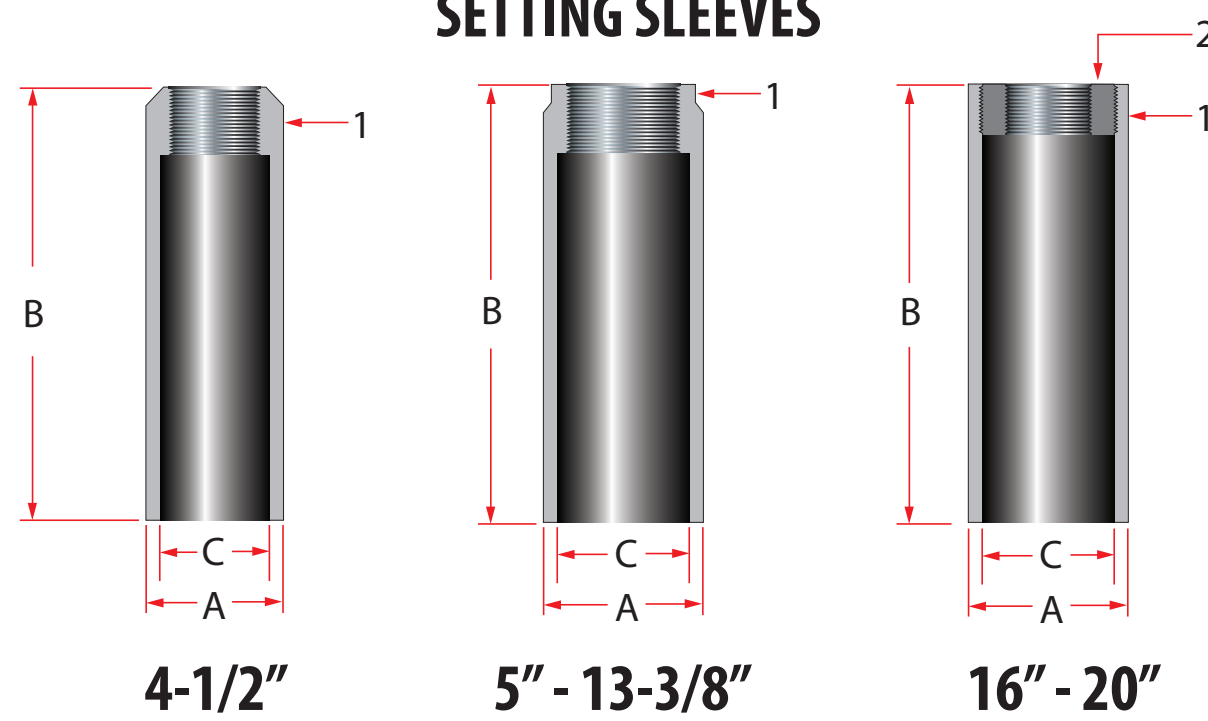

4-1/2" - 20" Wireline Cement Retainer & Bridge Plug Adaptor Kit Info

TENSION MANDRELS & LOCK SPRING

SETTING SLEEVES

DIMENSIONAL DATA - WIRELINE CEMENT RETAINER ADAPTER KIT

DIM.	4 1/2"	5"	5 1/2"	5 3/4"	6 5/8"	7"	7 5/8"	8 5/8"	9 5/8"	10 3/4"	11 3/4"	13 3/8"	16"	20"	
A	3.500	3.937	4.312	4.700	5.380	5.687	6.312	7.125	8.125	9.437	9.937	11.875	14.125	18.375	
B	12.875	16.000	12.500	12.500	10.500	10.500	9.562	9.125	9.500	9.500	9.906	9.906	9.906	11.875	
C	3.000	3.000	3.062	3.750	4.500	4.500	5.000	6.000	7.000	8.000	8.500	10.000	12.500	17.000	
D	0.800							0.900							
E	1.187	1.200			1.375										
F	NA				1.500									1.750	
G	20.250	18.000					19.000								22.375
H	12.750	10.000					12.750								

DIMENSIONAL DATA - WIRELINE BRIDGE PLUG ADAPTER KIT

DIM.	4 1/2"	5"	5 1/2"	5 3/4"	6 5/8"	7"	7 5/8"	8 5/8"	9 5/8"	10 3/4"	11 3/4"	13 3/8"	16"	20"
A	3.500	3.937	4.312	4.700	5.380	5.687	6.312	7.125	8.125	9.437	9.937	11.875	14.125	18.375
B	12.875	16.000	12.500	12.500	10.500	10.500	9.562	9.125	9.500	9.500	9.906	9.906	9.906	11.875
C	3.000	3.000	3.062	3.750	4.500	4.500	5.000	6.000	7.000	8.000	8.500	10.000	12.500	17.000